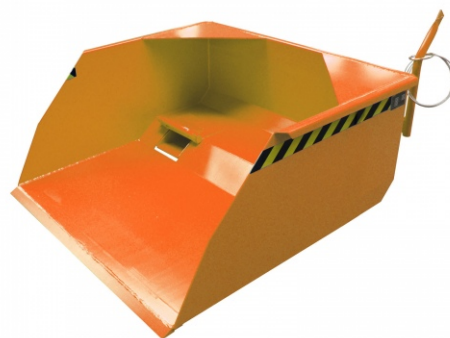

Bauchaufel BSM 200, lackiert, Resedagrün

BSM 200

Art. Nr.: 4414-25-0000-4

2.922,10 €

~~UVP 4.053,93 €~~

(inkl. MwSt., zzgl. Versandkosten)

LIEFERZEIT: 26 -30 WERKTAGE

✔ **SOFORT LIEFERBAR**

Gewicht: 421 kg

Muldenbreite: 2000mm	Kategorie: Schaufeln	RAL-Farbe: RAL 6011
Farbe: Resedagrün	Muldenlänge: 1600mm	Eigengewicht: 413 kg
Hersteller: Bauer Südlohn	Beschichtung: Lackiert	Stapelbar: Nein
Muldenhöhe: 650mm	Tragkraft: 3000 kg	Volumen: 2 m ³
Höhe: 780mm	Länge: 1880mm	Breite: 2070mm

Die original BAUER-Schaufel zum Verladen und Transportieren von Schüttgütern

- Einfache Aufnahme mit Gabelzinken
- Kippen in jeder Höhe per Seilzug vom Staplersitz
- Wannenblech mit umlaufendem Randprofil
- Schürfleiste aus Spezialstahl
- Stabiler Grundrahmen
- Sicherung gegen unbeabsichtigtes Abrutschen und Abkippen
- Mechanisch

Typ	BSM 50	BSM 75	BSM 100	BSM 150	BSM 200	BSM 250
Inhalt (ca., m ³)	0,5	0,75	1,00	1,50	2,00	2,50
Abmessungen (LxBxH, mm)	1800 x 1170 x 790	1900 x 1270 x 790	2000 x 1670 x 790	2050 x 1870 x 800	2100 x 2070 x 800	2100 x 2570 x 800