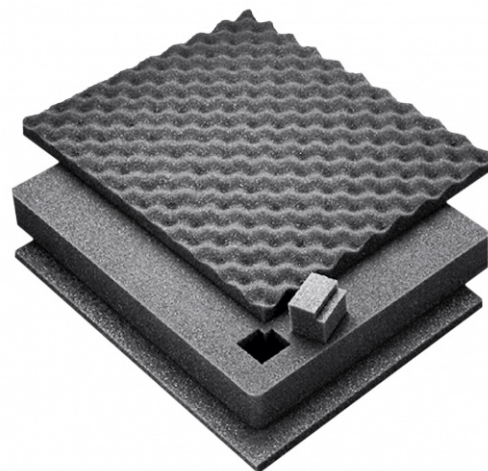

Za  **Würfelschaumset 750x635x410mm**

Art. Nr.: Z43852

205,35 €
~~UVP 305,59 €~~

(inkl. MwSt., zzgl. Versandkosten)

LIEFERZEIT: 9 -10 WERKTAGE

 **SOFORT LIEFERBAR**

Gewicht: 3.5 kg

Kategorie: Zubehör

Hersteller: Zarges

Vorgestanzte Weichschaumeinlagen aus offenzelligem PU-Schaum.

- Die schnelle und einfache Lösung für Einzelstücke oder Kleinserien.
- Formanpassung ohne Werkzeug möglich
- Zwei unterschiedliche Plattenstärken im Set
 - Deckeleinsatz Noppenschaum 30 mm
 - Bodenschaum 10 mm
- Noppenschaum für Deckel selbstklebend ausgestattet.

Passend zu	41810	41811, 40678, 40564, 40702, 40703, 40877	41812	41813	41814	41815
Innenmaß (BxHxT, mm)	516 x 350 x 159	550 x 350 x 380	750 x 350 x 380	750 x 450 x 310	750 x 635 x 410	910 x 350 x 380
Bestell-Nr.	43848	43854	43850	43851	43852	43853